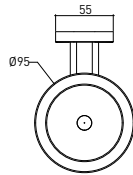

3014 0011 LIVORNO Tuvalet Fırçalık

Teknik Çizim / Technical Drawing

Ön / Front

Yan / Side

Üst / Top

Krom	
Chrome	
Buzlu Cam	
Frosted Glass	